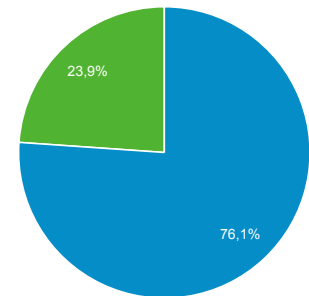

1. 1. 2016 - 31. 12. 2016

Přehled publika

Všichni uživatelé
100,00 % Návštěvy

Přehled

■ Returning Visitor ■ New Visitor

Země	Návštěvy	Návštěvy v %
1. Czechia	1 387 691	86,26 %
2. Slovakia	95 300	5,92 %
3. Poland	16 077	1,00 %
4. Germany	15 653	0,97 %
5. United Kingdom	10 274	0,64 %
6. United States	8 455	0,53 %
7. Austria	6 888	0,43 %
8. France	6 564	0,41 %
9. Russia	5 920	0,37 %
10. Italy	4 318	0,27 %