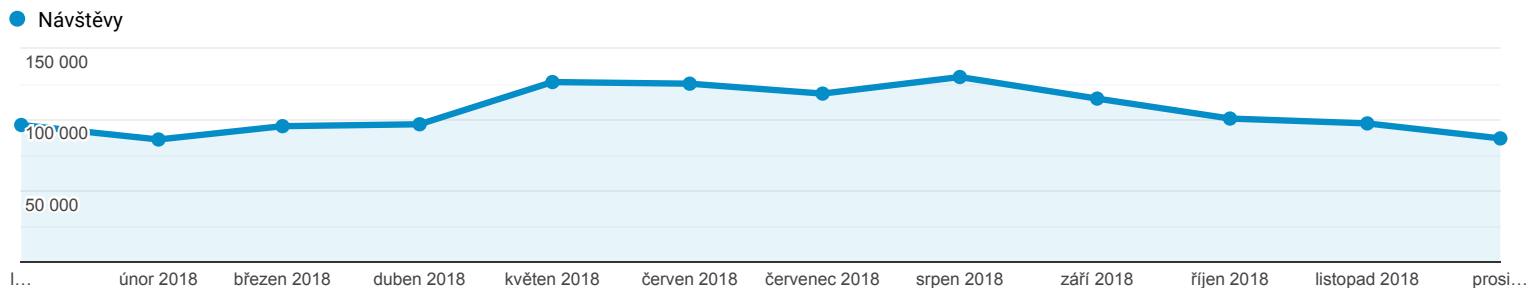

Přehled publika

Všichni uživatelé
100,00 % Návštěvy

1. 1. 2018 - 31. 12. 2018

Přehled

Návštěvy
1 272 654

Uživatelé
359 819

Zobrazení stránek
2 850 592

Počet stránek na 1 relaci
2,24

Prům. doba trvání relace
00:02:25

Míra okamžitého opuštění
55,62 %

% nových relací
27,15 %

Returning Visitor New Visitor

Jazyk	Návštěvy	Návštěvy v %
1. cs-cz	715 225	56,20 %
2. cs	359 731	28,27 %
3. en-us	87 718	6,89 %
4. sk-sk	41 646	3,27 %
5. sk	23 474	1,84 %
6. en-gb	14 879	1,17 %
7. pl-pl	4 352	0,34 %
8. de-de	3 659	0,29 %
9. pl	3 498	0,27 %
10. c	2 742	0,22 %