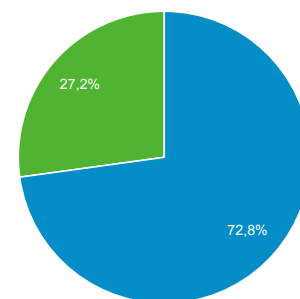

Přehled publika

Všichni uživatelé
100,00 % Návštěvy

1. 1. 2018 - 31. 12. 2018

Přehled

Návštěvy
1 272 654

Uživatelé
359 819

Zobrazení stránek
2 850 592

Počet stránek na 1 relaci
2,24

Prům. doba trvání relace
00:02:25

Míra okamžitého opuštění
55,62 %

% nových relací
27,15 %

Returning Visitor New Visitor

Jazyk	Návštěvy	Návštěvy v %
1. cs-cz	715 225	56,20 %
2. cs	359 731	28,27 %
3. en-us	87 718	6,89 %
4. sk-sk	41 646	3,27 %
5. sk	23 474	1,84 %
6. en-gb	14 879	1,17 %
7. pl-pl	4 352	0,34 %
8. de-de	3 659	0,29 %
9. pl	3 498	0,27 %
10. c	2 742	0,22 %