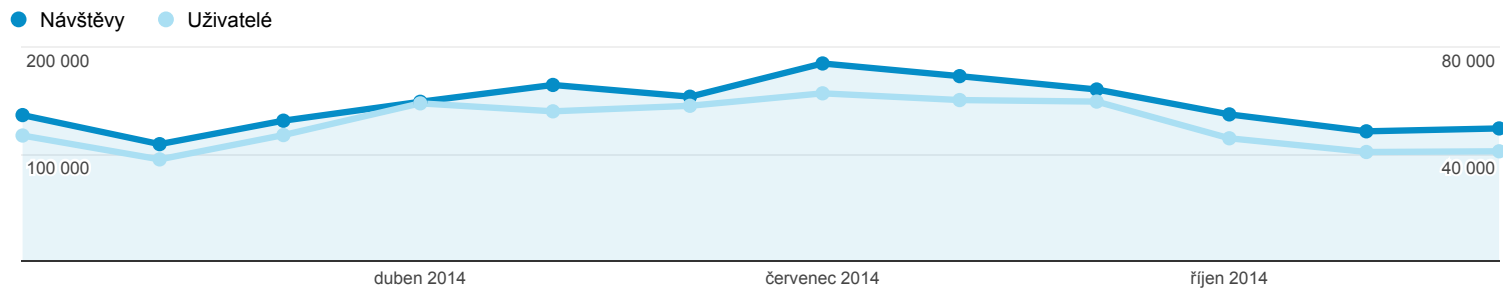

1. 1. 2014 - 31. 12. 2014

Přehled publika

Všechny návštěvy
100,00 %

Přehled

Návštěvy
1 744 414

Uživatelé
492 973

Zobrazení stránek
5 166 170

Počet stránek na 1 návštěvu
2,96

Prům. doba trvání návštěvy
00:03:12

Míra okamžitého opuštění
47,40 %

% nových návštěv
27,26 %

Returning Visitor (blue) | New Visitor (green)

Jazyk	Návštěvy	Návštěvy v %
1. cs	998 131	57,22 %
2. cs-cz	458 249	26,27 %
3. en-us	119 806	6,87 %
4. sk	70 612	4,05 %
5. sk-sk	27 034	1,55 %
6. en	21 744	1,25 %
7. pl	13 768	0,79 %
8. en-gb	10 630	0,61 %
9. de	4 254	0,24 %
10. pl-pl	3 416	0,20 %