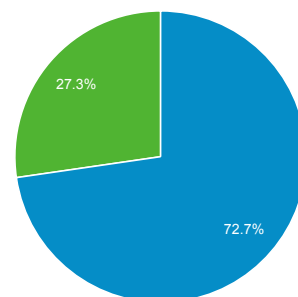

1. 1. 2014 - 31. 12. 2014

Přehled publika

Všechny návštěvy
100,00 %

Přehled

Návštěvy
1 744 414

Uživatelé
492 973

Zobrazení stránek
5 166 170

Počet stránek na 1 návštěvu
2,96

Prům. doba trvání návštěvy
00:03:12

Míra okamžitého opuštění
47,40 %

% nových návštěv
27,26 %

Returning Visitor (blue) | New Visitor (green)

Jazyk	Návštěvy	Návštěvy v %
1. cs	998 131	57,22 %
2. cs-cz	458 249	26,27 %
3. en-us	119 806	6,87 %
4. sk	70 612	4,05 %
5. sk-sk	27 034	1,55 %
6. en	21 744	1,25 %
7. pl	13 768	0,79 %
8. en-gb	10 630	0,61 %
9. de	4 254	0,24 %
10. pl-pl	3 416	0,20 %